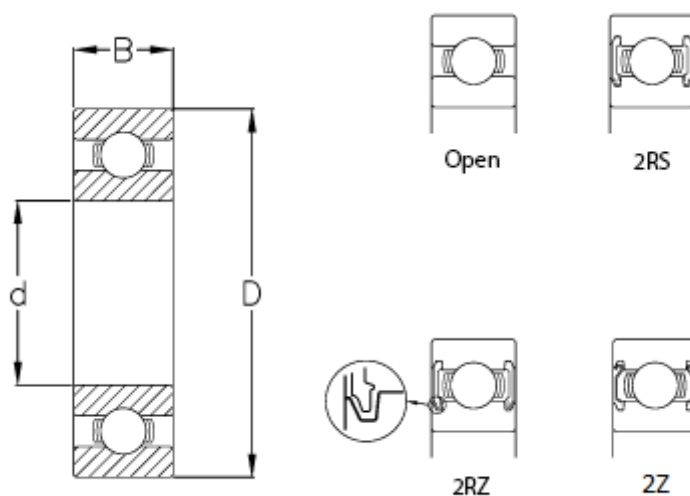

Varenummer: 57960209504501

Beskrivelse: CeramicSpeed hybridleje Xtreme åbent
6319-CSB

Mål

| | |
|-------------|--------|
| B | = 45 |
| C (KN) | = 159 |
| C0 | = 118 |
| d | = 95 |
| D | = 200 |
| Kugleklasse | = 16 |
| Max omdr. | = 5300 |
| Type | = 6319 |